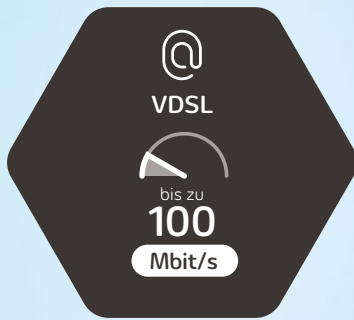

für die Zukunft perfekt vorbereitet – dank höchster Geschwindigkeit ist Glasfaser allen modernen Kommunikationsanforderungen gewachsen

Testen Sie die Produktverfügbarkeit an Ihrem Standort unter:
gigabitnetz.enviaTEL.de

Unsere Highspeed-Anschlüsse

Kupferanschluss

asymmetrischer Anschluss

Download (Upload)
bis zu 100 Mbit/s (40 Mbit/s)

leistungsabhängige Bandbreite *

weitere Leistungsmerkmale:

- ✓ Datenflatrate
- ✓ werbefreie E-Mail-Postfächer enthalten
- ✓ Verbindungstrennung wöchentlich
- ✓ kostenfreie 24h Hotline
- ✓ garantierter Servicelevel
- ✓ Telefonanschluss