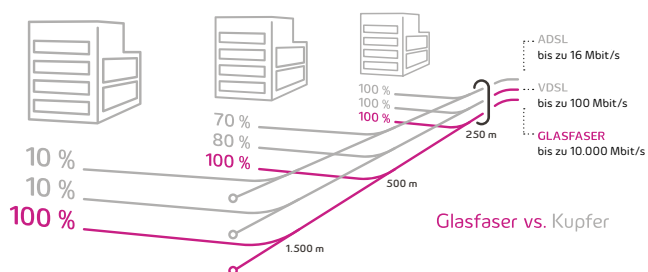

Der richtige Zeitpunkt für Glasfaser ist jetzt.

Die Nachfrage nach schnellem Internet und die benötigten Bandbreiten steigen kontinuierlich. Seien Sie bereit: mit mindestens 500 Mbit/s und 100% Glasfaser bis ins Gebäude! Und wer rundum abgesichert sein möchte, wählt enGiga Secure, den Glasfaseranschluss mit netzbasierter Next Generation Firewall (NGFW).

Entscheiden Sie selbst, welches Highspeed-Internetprodukt am besten zu Ihren Anforderungen passt. Mit unseren Glasfaserprodukten enGiga Flex, enGiga Flex + und enGiga Secure sind Sie ideal auf die digitale Zukunft vorbereitet.

Mit einem Hochgeschwindigkeitsnetz von mehr als 6.400 Kilometern Glasfaserkabel sorgt envia TEL für eine sichere Anbindung an die weltweiten Netze. Damit erreichen wir mehr als 40.000 Firmen in rund 350 Gewerbegebieten in Brandenburg, Sachsen, Sachsen-Anhalt und Thüringen.

Die letzte Meile bestimmt das Tempo – nur mit Glasfaser kommt die volle Leistung auch bei Ihnen an.

Testen Sie die Produktverfügbarkeit an Ihrem Standort unter: enviaTEL.de

Sie haben Fragen?
Für weitere Informationen sind wir gern für Sie da.