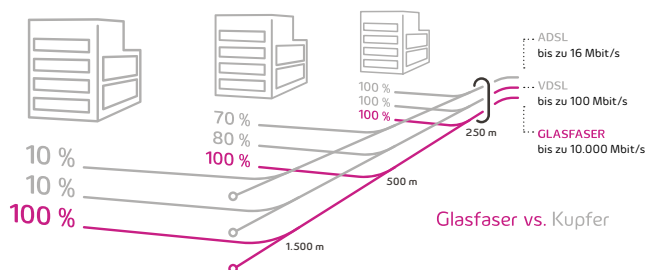

Der richtige Zeitpunkt für Glasfaser ist jetzt.

Die Nachfrage nach schnellem Internet und die benötigten Bandbreiten steigen kontinuierlich. Seien Sie bereit: mit mindestens 500 Mbit/s und 100% Glasfaser bis ins Gebäude! Und wer rundum abgesichert sein möchte, wählt enGiga Secure, den Glasfaseranschluss mit netzbasierter Next Generation Firewall (NGFW).

Entscheiden Sie selbst, welches Highspeed-Internetprodukt am besten zu Ihren Anforderungen passt. Mit unseren Glasfaserprodukten enGiga Flex, enGiga Flex + und enGiga Secure sind Sie ideal auf die digitale Zukunft vorbereitet.

Mit einem Hochgeschwindigkeitsnetz von mehr als 6.200 Kilometern Glasfaserkabel sorgt envia TEL für eine sichere Anbindung an die weltweiten Netze. Damit erreichen wir mehr als 40.000 Firmen in rund 350 Gewerbegebieten in Brandenburg, Sachsen, Sachsen-Anhalt und Thüringen.

Die letzte Meile bestimmt das Tempo – nur mit Glasfaser kommt die volle Leistung auch bei Ihnen an.

Testen Sie die Produktverfügbarkeit an Ihrem Standort unter: enviaTEL.de

Sie haben Fragen?
Für weitere Informationen sind wir gern für Sie da.